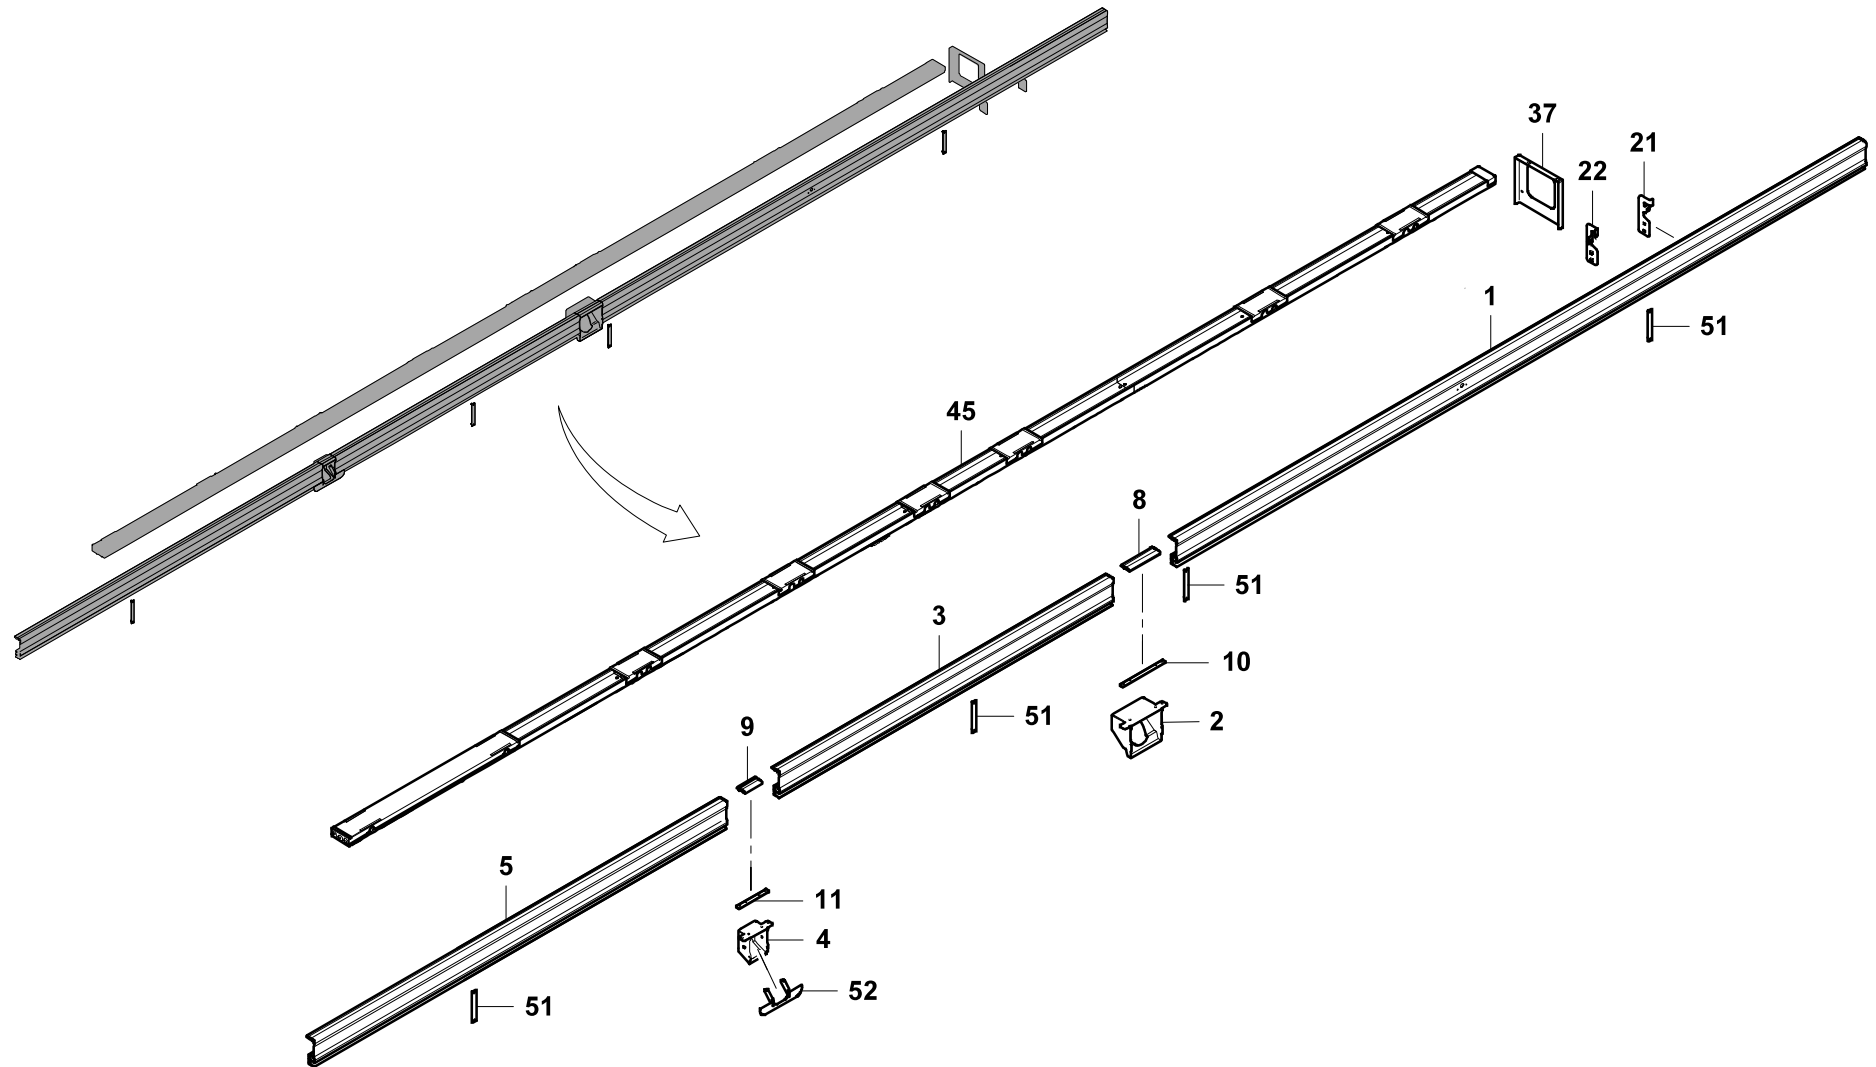

GMK4080-3

GROVE

ABDECKUNG KIT

COVERING KIT

BILDTADEL
PICTORIAL DISPLAY**GMK4080-3**

12.21

4339902-ETL G

3/4

4339902-G-BL03-1221-0000

GROVE

ABDECKUNG KIT

COVERING KIT

BILDTADEL
PICTORIAL DISPLAY

12.21

4339902-ETL G

4/4